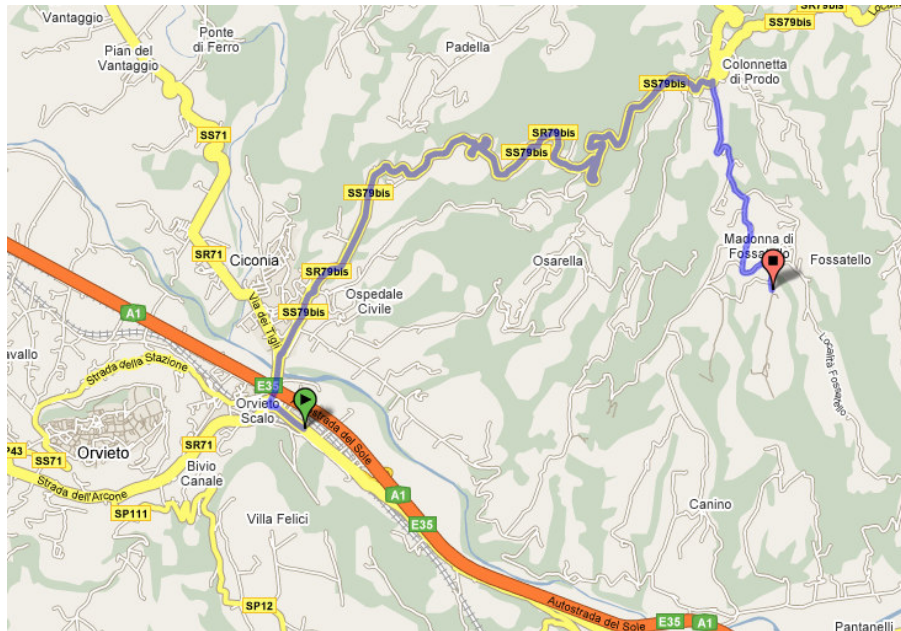

*Azienda Agricola*  
**DECUGNANO DEI BARBI**

**COME RAGGIUNGERCI**

Per chi proviene dall'autostrada A1 Firenze – Roma:

Usciti dal casello di Orvieto svoltare a destra

Alla prima rotonda prendere la prima strada sulla destra

Alla successiva rotonda prendere la prima strada sulla destra

Alla terza rotonda prendere la seconda strada (proseguire dritto)

Dopo circa 9km seguendo la strada (SS 79bis) giungerete a un piccolo centro abitato (Colonna), appena entrati dovrete svoltare a destra (vi è una sorta di curva a gomito)

Dopo circa 2km prima di entrare in un secondo centro abitato (Fossatello di Corbara) dovrete prendere nuovamente la prima strada a destra (con una ulteriore curva a gomito)

Dopo circa 2 km siete arrivati

Indirizzo e contatti:

Azienda Agricola Decugnano dei Barbi

Località Fossatello di Corbara 50

Tel: 0763.308255